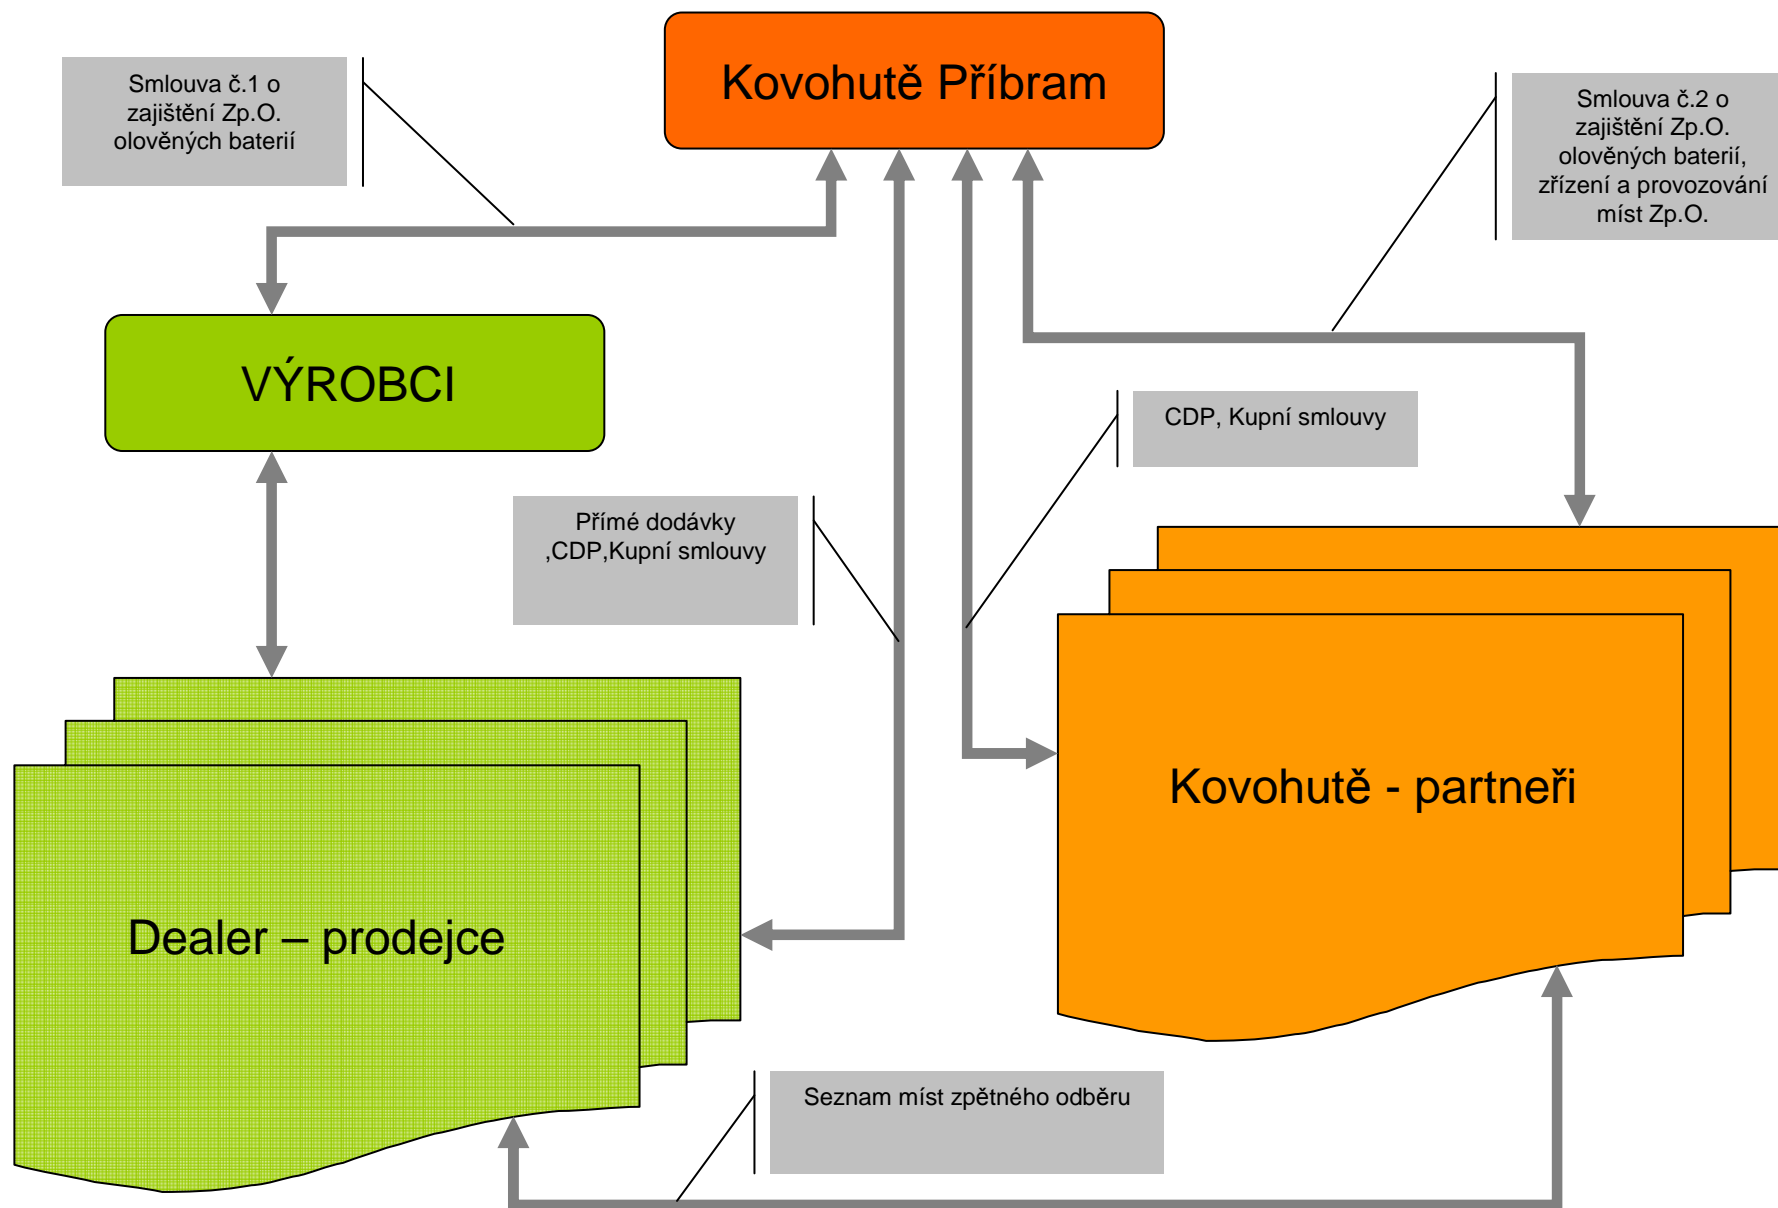

# Schéma zajištění zpětného odběru Kovohutě Příbram – Výrobce

CDP – cenové a dodací podmínky  
Zp.O. – Zpětný Odběr