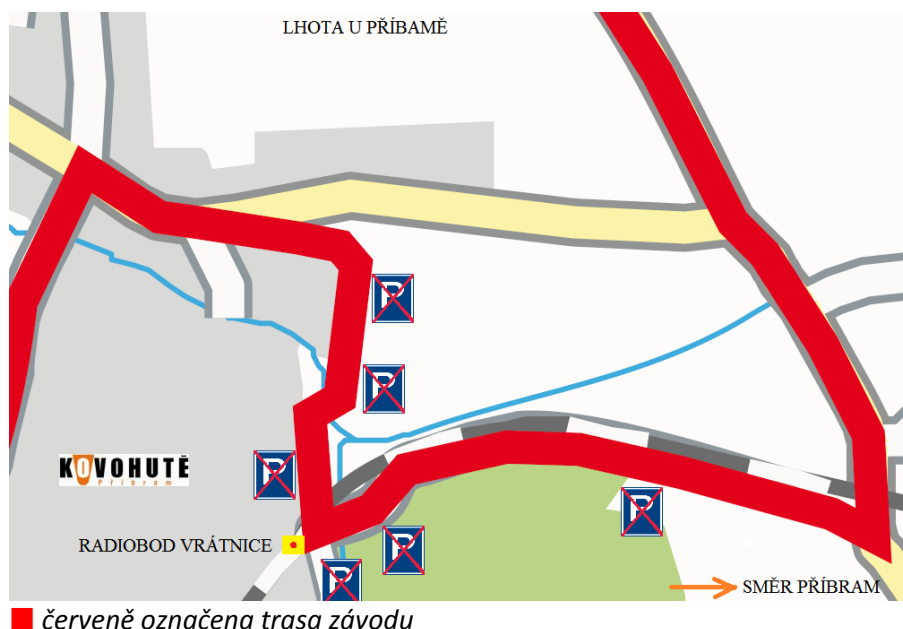

Oznámení

V Příbrami dne 23.9.2016

Vážení dodavatelé,

oznamujeme Vám, že z důvodu konání akce Rally Příbram bude dne 2.10.2016 platit zákaz vjezdu a zastavení vozidel na všech parkovištích před společností Kovohutě Příbram nástupnická, a.s.

Pro nákladní vozidla platí zákaz zastavení již od 30.9.2016 (16:00 h)
do 2.10.2016 (15:00 h).

Děkujeme za pochopení a spolupráci.

S pozdravem

Ing. Karel Oliva, Ph.D.
Ředitel logistiky

Upozorňujeme řidiče na možnost parkování na parkovištích - viz druhá strana.